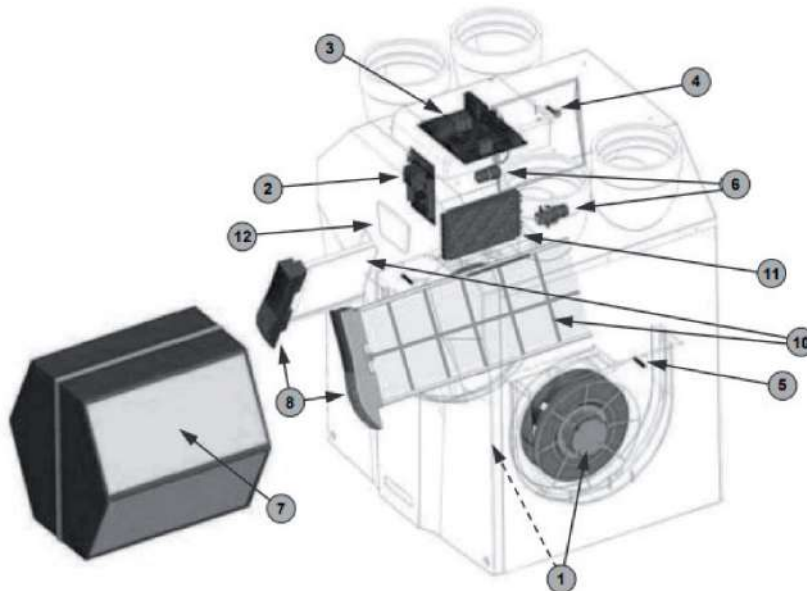

WHR 930 / ComfoAir Standard 300

Serviceonderdelen.

always the best climate

Aanduiding	Omschrijving	Artikelnummer	Geschikt voor WHR 920	Geschikt voor ComfoAir Standard 300
1	Motor	400200010	✓	✓
2	Besturingsprint			
	WHR 930	400300010	✓	
	ComfoAir Standard 300	400300088		✓
3	Connectie print Luxe	400300032	✓	✓
4	Sensor bypass/verwarmer	400300030	✓	✓
5	Sensor ventilator	400300040	✓	✓
6	Servomotor + kabel	400300050	✓	✓
7	Warmtewisselaar			
	WHR 930	400400010	✓	
	ComfoAir Standard 300	528009060		✓
	Enthalpie warmtewisselaar (ERV)	400400013	✓	✓
8	Filtergrepen			
	Draadfilter (G3) 2 stuks	200300175	✓	✓
	Cassettefilter (G4/F7) 1 stuks	400100020	✓	✓
10	G4 / ISO Coarse (Cassettefilter)	400100085		
	G3 / ISO Coarse (draadfilter)	006040120	✓	✓
	Anti Pollen filterset 1x Coarse, 1x ePM10	400100084	✓	✓
11	Vorstvrij element + servomotor	471230000	✓	✓
12	Display	400300020	✓	✓
	Muurbeugel	400300114	✓	✓
	Tandwiel bypass, 2 stuks	400600002	✓	✓
	Samenstelling klep	400600070	✓	✓
	RF print	400300033	✓	✓