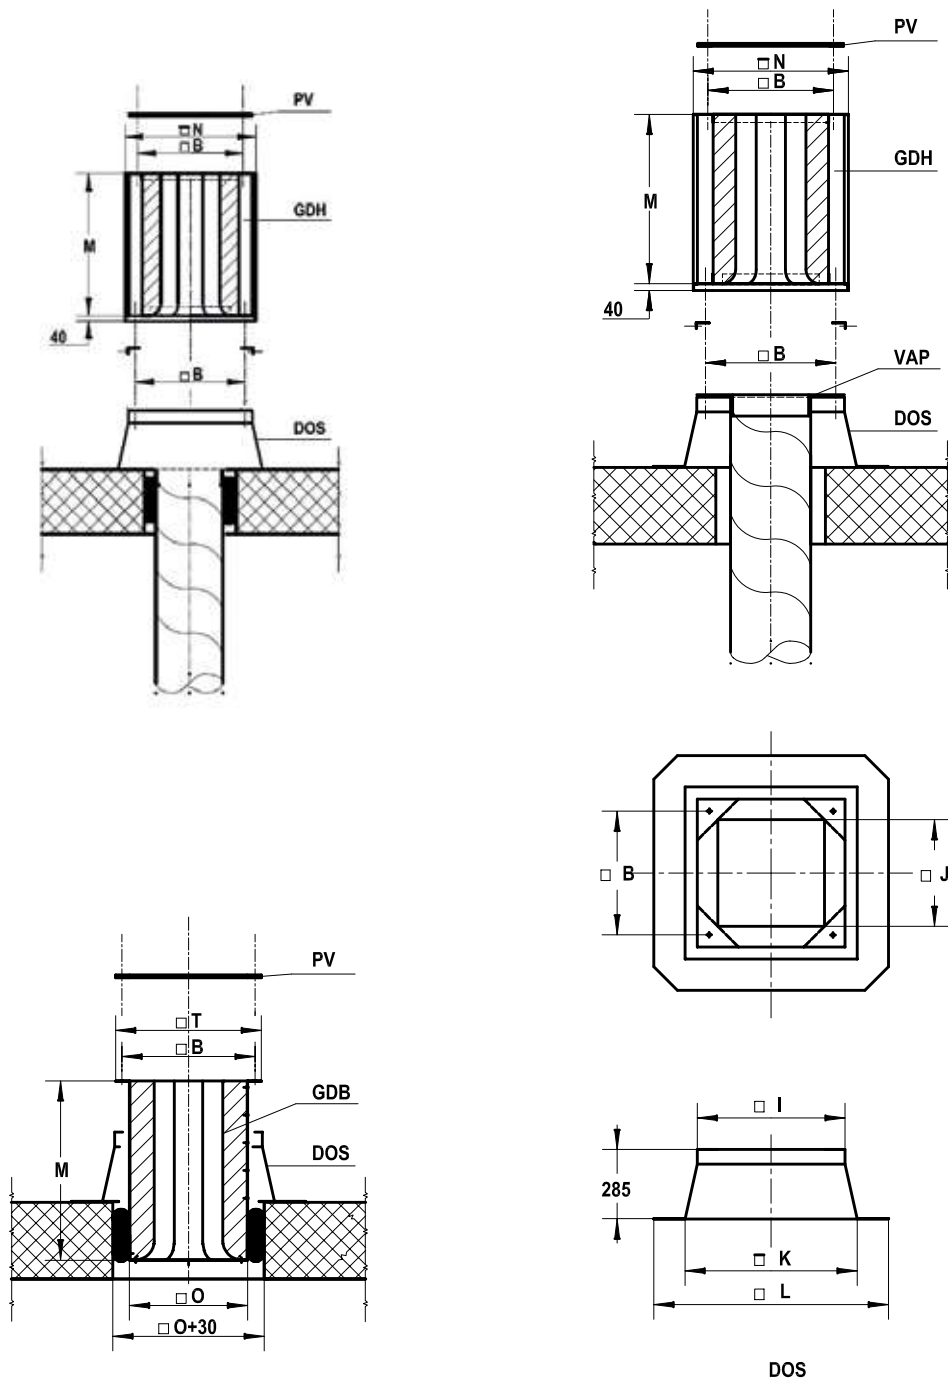

Maatschetsen en dakopstellingsvarianten

Maattabel - Afmetingen in mm

Demper type	acc.	B	I	J	K	L	M	N	O
VPM(e)	245	245	290	210	388	645	500	280	187
ComfoRoof MX 110	330	330	400	280	497	754	500	430	272
ComfoRoof MX 210	450	450	520	402	618	875	500	550	387
ComfoRoof MX 310 en 320	535	535	605	485	703	960	500	635	477